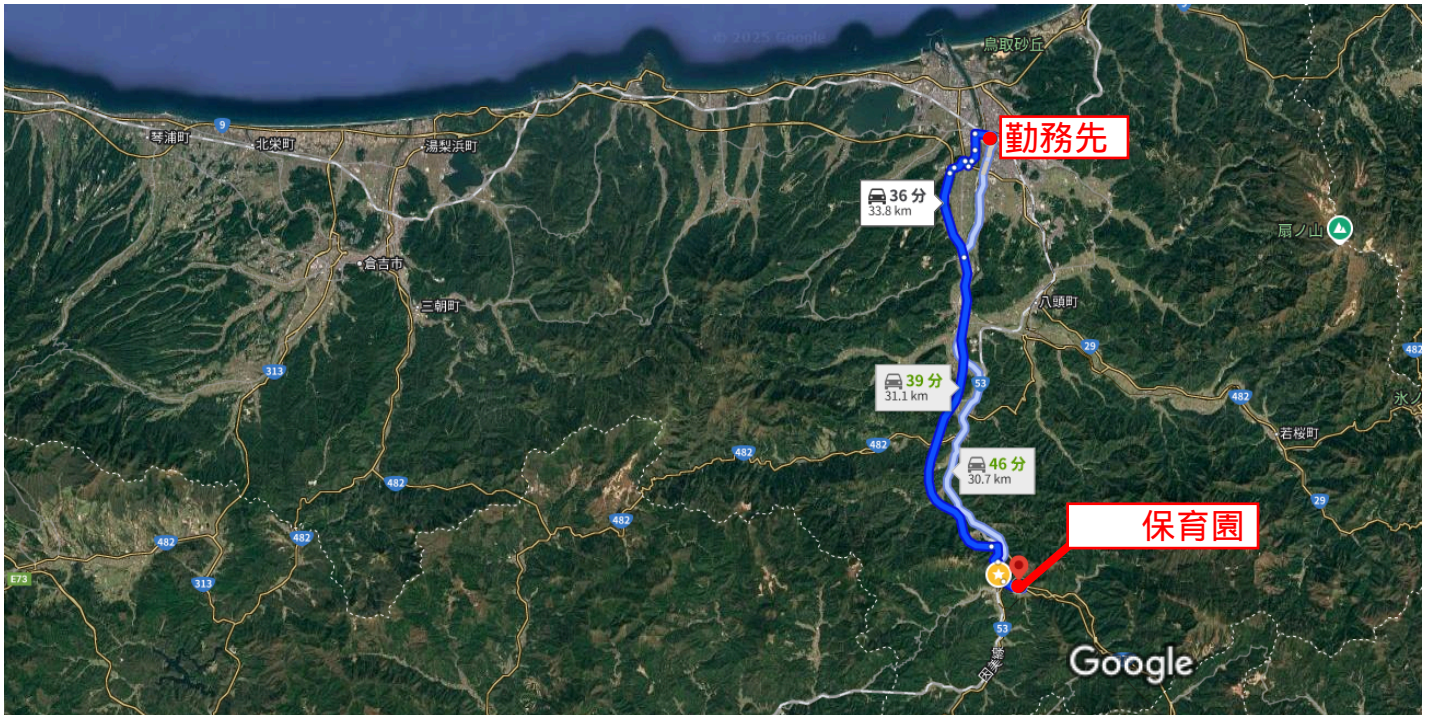

例

Google

鳥取市役所 本庁舎、〒680-8571 鳥取県鳥取市 車 33.8 km、36 分
幸町71番地 から 智頭町立ちづ保育園、〒689-1402 鳥取県八頭郡
智頭町智頭1 1 5 2 - 1

画像 ©2025 TerraMetrics、地図データ ©2025 5 km

中国横断自動車道/姫路鳥取線/鳥取自動車道 経由 36 分
33.8 km
交通状況を反映した現時点の最速ルート

中国横断自動車道/姫路鳥取線/鳥取自動車道 と 国道53号 経由 39 分
31.1 km

国道53号 経由 46 分
30.7 km