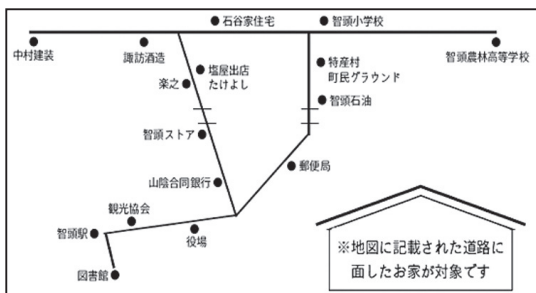

智頭農林高校製作！

「木の格子」、「藍染めのれん」をお家につけませんか？

令和5年度智頭宿魅力アッププロジェクトとして、智頭農林高校の生徒が製作した「木の格子」、「藍染めのれん」をつけてくださるお家を募集します。これまでに、設置いただくご家庭や地域の職人さんのご協力で、格子10軒と藍染のれん26軒を設置させていただきました。

対象：左記の地図に記載された道路に面したお家
 ※観光客が通る道、お祭り等で出し物のある道、大通りである等、総合的に判断して対象を決定しています。

- | | |
|--------------|--|
| 募集軒数 | 格子1軒 藍染めのれん3軒
※のれんのサイズは幅90cm 長さは120cmまでとします。
短く横に長いのれんなどは相談ください。
※格子・藍染めのれんともに、多数の応募があった場合は選考となります。 |
| 所有者負担 | なし |
| 募集期間 | 5月13日(土)～5月18日(木) 必着 |
| 決定通知 | 電話連絡 |
| 応募要件 | ①説明会に参加できる人
②格子・暖簾ともに、製作段階で高校生との打ち合わせに参加し、ご協力いただける人
③藍染のれんをイベントや土日、祭日にかけていただける人 |
| 応募方法 | 応募用紙に必要事項を記入の上、応募先に郵送又はご持参ください。 |
| 説明会 | 5月13日(土) 午前10時30分～11時30分 ちえの森ちづ図書館 つどいの広場 |
| 協力 | 藤縄建具店、企業組合 藍染工房ちづぶるー |