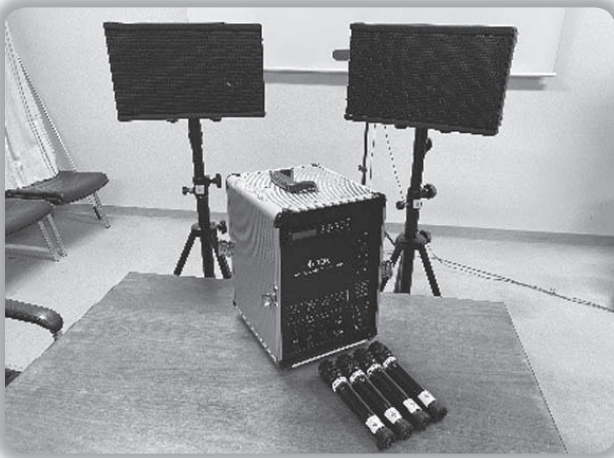

一般財団法人自治総合センターでは、宝くじの社会貢献広報事業として、安全な地域づくりと共生のまちづくり等に対して助成を行い、地域社会の健全な発展と住民福祉の向上に寄与するための事業が行われています。

今年度、この助成事業を活用し、消防団員用音響設備を購入しました。今後、消防団活動に活用していきます。

[担当]

役場総務課 平尾

11/28 地域の除雪はお任せあれ! ～小型歩道除雪機貸与～

除雪シーズンを迎えるにあたり、小型歩道除雪機貸与式が智頭町除雪倉庫で行われました。

昨年度は記録的な大雪となったことから多くの団体から貸与の申請があり、その中から6集落に除雪機を貸与しました。公共除雪が行き届かない生活道路や歩道、高齢者家庭の除雪に地域の皆さんで取り組んでいただくことで、より安心・安全な生活の確保が期待されています。