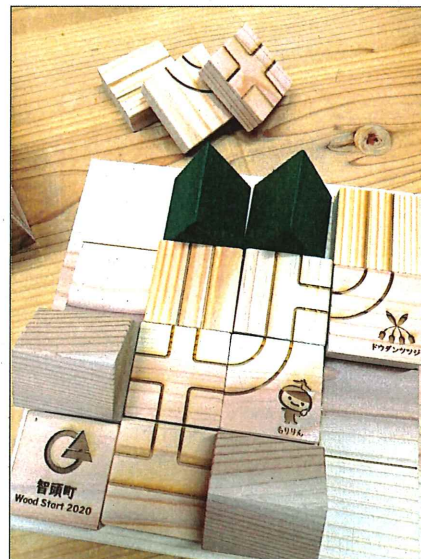

報道関係者各位

鳥取県智頭町	
発信日	令和4年12月22日
担当課	山村再生課
担当者	吉田
連絡先	0858-75-3117

木のおもちゃ贈呈式／木育キャラバン in 智頭町開催について

智頭町は平成29年3月3日に鳥取県で初の「ウッドスタート宣言」をし、赤ちゃんの誕生記念に木のおもちゃを贈呈する取り組みを毎年実施しています。今年度は、令和4年1月1日から12月31日までに生まれたお子さんが対象です。

また、子育て世代の方に木を生活に取り入れることの良さや、「森を育てる」という意識を広げるため、木のおもちゃ贈呈式の後、「木育キャラバン in 智頭町」を開催します。

概要は下記のとおりです。

記

- 開催日 令和5年2月5日（日）
- 日程 9：30～9：50 木のおもちゃ贈呈式
10：00～16：00 木育キャラバン in 智頭町
(智頭杉ワークショップ等同時開催)
- 会場 智頭町総合センター1階 大集会室
(鳥取県八頭郡智頭町智頭2076-2)

(イメージ)

木育キャラバン会場

木のおもちゃ（智頭の地図）

2023年
2月5日(日)

もくいく
木育キャラバン

in 智頭町

東京おもちゃ美術館からぬくもりあふれる木のおもちゃが大集合

10:00~16:00 智頭町総合センター1階大集会室 入場無料