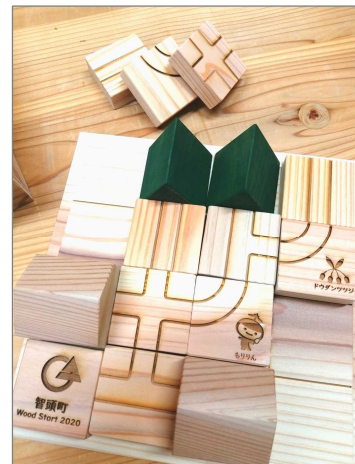

また、子育て世代の方に木を生活に取り入れることの良さや、「森を育てる」という意識を広げるため、木のおもちゃ贈呈式の後、「木育キャラバン in 智頭町」を開催します。

概要は下記のとおりです。

記

- 1 開催日 令和6年2月4日（日）
- 2 日 程 9:30～9:50 木のおもちゃ贈呈式
10:00～16:00 木育キャラバン in 智頭町
(智頭杉ワークショップ等同時開催)
- 3 会 場 智頭町保健センターほのぼの1階 ひだまりホール
(鳥取県八頭郡智頭町大字智頭 1875 番地)

(イメージ)

木育キャラバン会場

木のおもちゃ（智頭の地図）

木のおもちゃが大集合！

木育キャラバン in 智頭町

東京おもちゃ美術館から

2024.2.4 SUN 10:00~16:00
保健センターほのぼの ひだまりホール

智頭町山村再生課
Tel.0858-75-3117

智頭町は杉のまち

このまちで暮らす子どもたちに将来にわたり森林の大切さや森への親しみを感じてもらおうとともに、ふるさとを大切に想い、誇りに感じる心を養ってほしいと願っています。
智頭町は平成29年3月3日に、鳥取県で初めての「ウッドスタート宣言」をしました。

9:30~9:50
木のおもちゃ贈呈式

智頭町では、町内にお住まいのご家庭の赤ちゃん誕生記念に、町産の杉を使った木のおもちゃを贈呈しています。
今年度の対象者は令和5年1月1日から12月31日までに生まれたお子さんです。