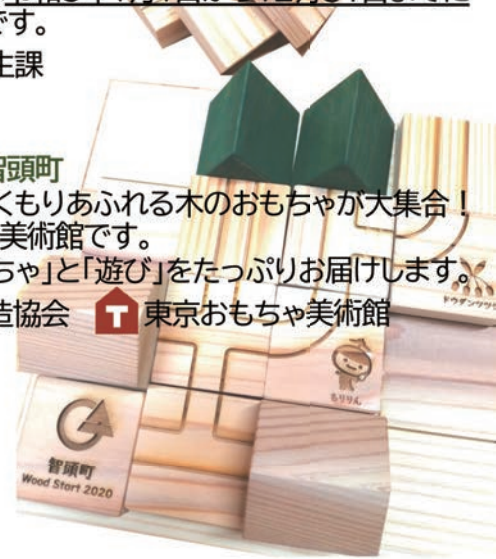

智頭町は杉のまち

このまちで暮らす子どもたちに将来にわたり森林の大切さや森への親しみを感じてもらおうとともに、ふるさとを大切に想い、誇りに感じる心を養ってほしいと願っています。
智頭町は平成29年3月3日に、鳥取県で初めての「ウッドスタート宣言」をしました。

9:30~9:50
木のおもちゃ贈呈式

智頭町では、町内にお住まいのご家庭の赤ちゃん誕生記念に、町産の杉を使った木のおもちゃを贈呈しています。
今年度の対象者は令和5年1月1日から12月31日までに生まれたお子さんです。

🔄 智頭町山村再生課

10:00~16:00
木育キャラバンin智頭町

触れて遊べる、ぬくもりあふれる木のおもちゃが大集合！
移動型のおもちゃ美術館です。
良質な「木のおもちゃ」と「遊び」をたっぷりお届けします。

🏠 芸術と遊び創造協会 📍 東京おもちゃ美術館