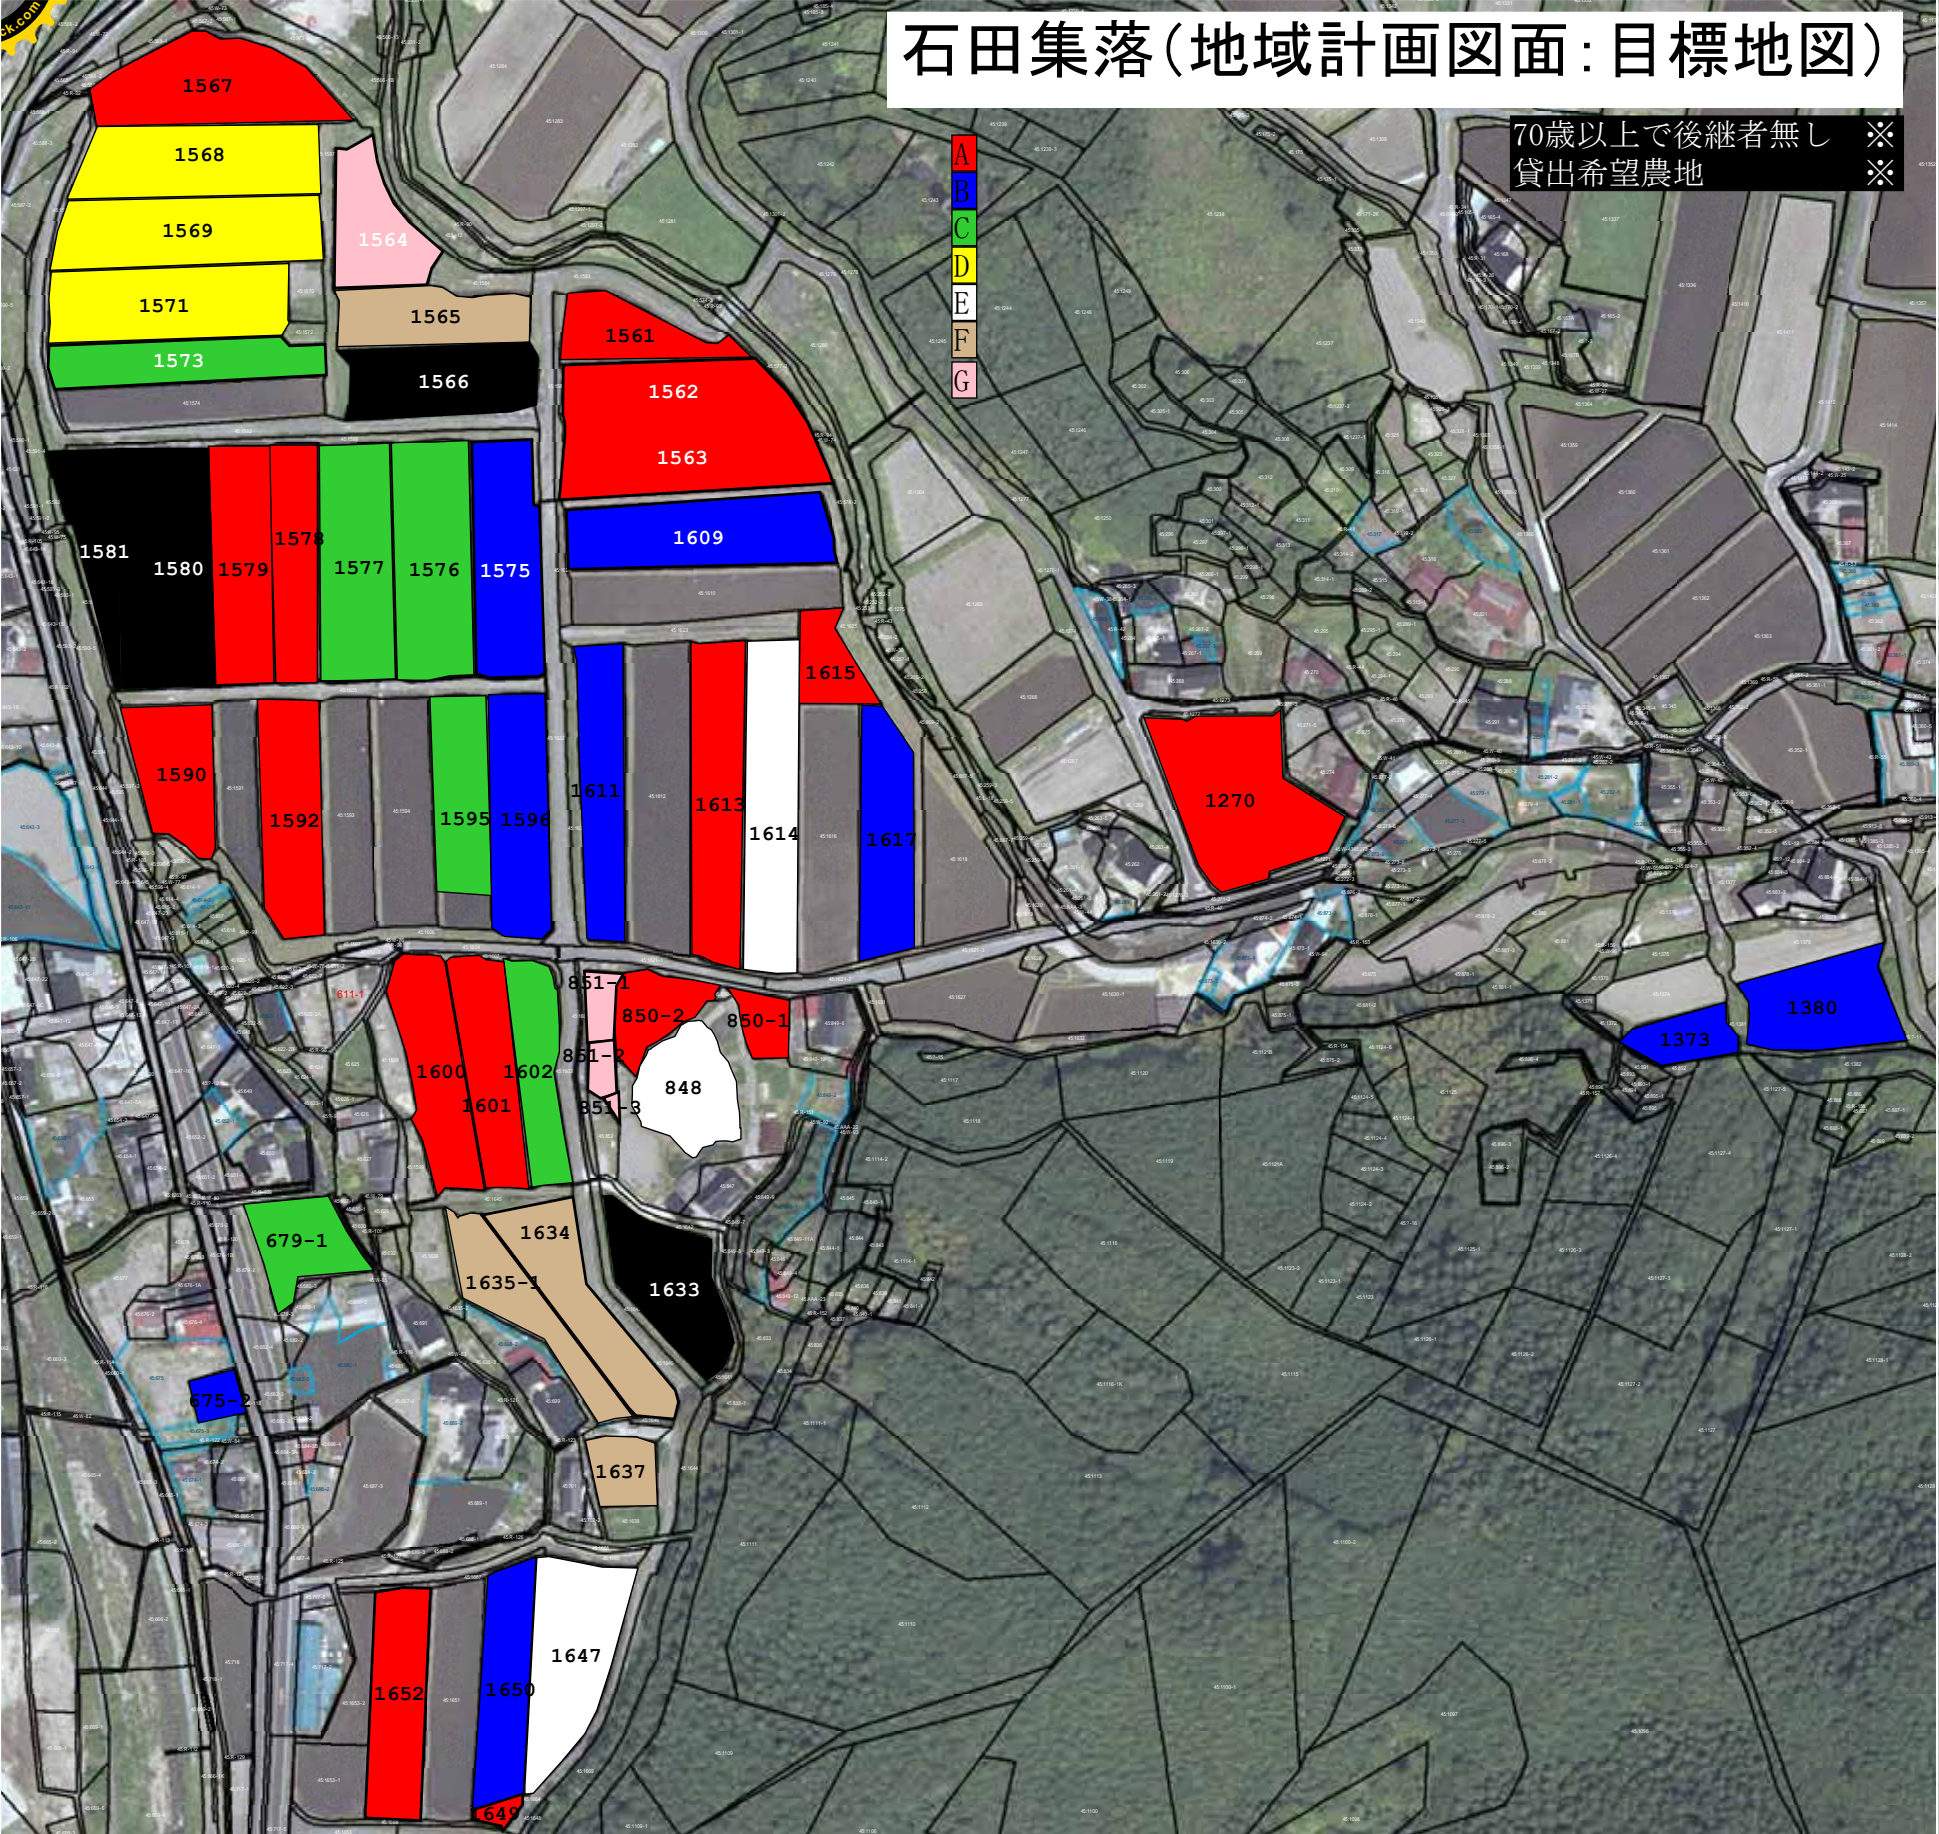

石田集落(地域計画図面:目標地図)

70歳以上で後継者無し ※
貸出希望農地 ※

- A
- B
- C
- D
- E
- F
- G

1567

1568

1569

1571

1573

1564

1565

1566

1561

1562

1563

1609

1581

1588

1579

1578

1577

1576

1575

1615

1590

1592

1595

1596

1611

1613

1614

1617

1270