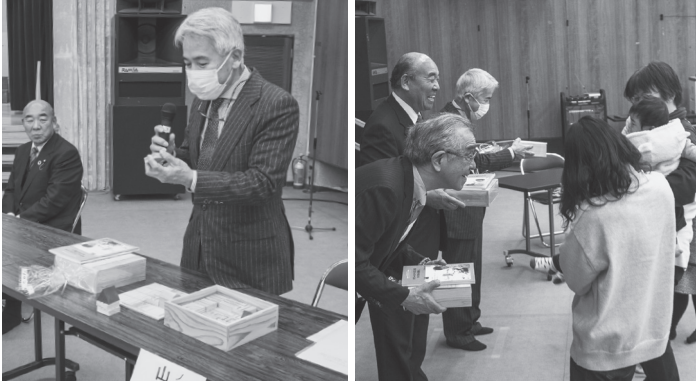

## 木のおもちゃ贈呈式

本町では、町内在住家庭の赤ちゃん誕生記念に、智頭杉を使った木のおもちゃを木育事業の一環として贈呈しています。

今年度の対象者は令和6年1月1日～12月31日までに生まれたお子さん17人で、8家庭が贈呈式に参加されました。

保護者代表の今関さんは、「木の温もりを感じられる積み木の良さを子どもに体感させたいと思います。たくさん触れて親子で遊びます。」と挨拶されました。

2/22

## 囲碁体験教室

智頭町囲碁クラブの皆さんを講師にお迎えし、ちえの森ちづ図書館で生涯学習講座「囲碁体験教室」を実施しました。13人の参加者は講師にルールを教えてもらいながら、楽しく囲碁を学びました。