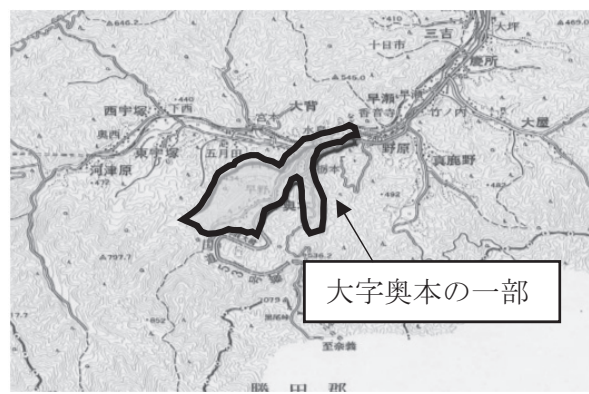

**智頭町ふるさと基金
(ふるさと納税)**

智頭町のまちづくりを活用することを目的として設立したふるさと基金に寄付をいただきました。

ありがとうございました。

東京都在住	梅野	修一	様
大阪府在住	國政	泰一郎	様
神奈川県在住	澤田	光一	様
大阪府在住	太田	康彦	様
島根県在住	豊田	美絵	様
千葉県在住	石塚	誠	様
京都府在住	川田	恒康	様
埼玉県在住	石井	敦	様
大阪府在住	下村	周平	様
大阪府在住	森野	恵子	様
神奈川県在住	藤坂	美幸	様
福井県在住	萩原	道博	様
大阪府在住	石田	浩二	様
兵庫県在住	上田	みのり	様
兵庫県在住	森脇	和泉	様
埼玉県在住	石井	敦	様
鳥取市在住	下田	一朗	様
兵庫県在住	山田	滋己	様

鳥取市在住	西尾	尚己	様
東京都在住	中島	靖人	様
大阪府在住	福本	重信	様

(掲載許可をいただいた人のみです)

いただいた寄付は緑豊かな自然環境の保全及び活動に関する事業または、魅力あふれるまちづくりに関する事業に活用します。

ふるさと納税をとおして、智頭町のご支援をお願いします。

【問合せ先】 総務課

☎ 75-4111

**毎週火曜日は
ちづ特産村火曜日**

智頭の野菜や花、加工品等を販売する火曜日を毎週開催しています。

時間 午前9時～正午頃
場所 町民グラウンド内特産村
出店者も募集しています。

【問合せ先】 企画課

☎ 75-4112

地籍調査終了のお知らせ

大字奥本、西谷、芦津の一部地区(下図参照)の地籍調査が終了し、法務局への登記が完了しました。今回の登記完了により大字奥本地区は全て終了しました。

今後は鳥取地方法務局、役場税務住民課で更新された地籍図などのデータが利用できます。土地所有者の皆さまには現地立会などで大変お世話になりました。がとうございました。

【問合せ先】 地籍調査課

☎ 75-4122