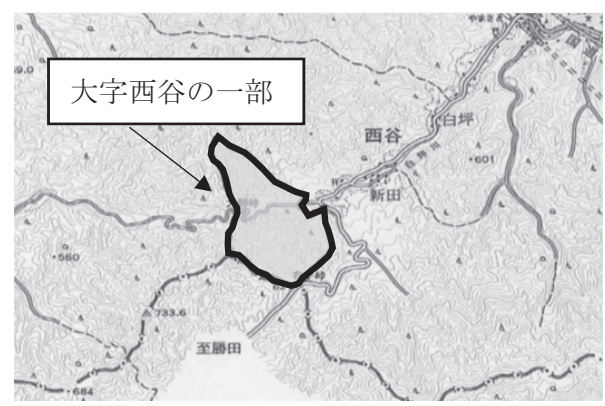

**智頭町ふるさと基金
(ふるさと納税)**

智頭町のまちづくりを活用することを目的として設立したふるさと基金に寄付をいただきました。

ありがとうございました。

東京都在住	梅野	修一	様
大阪府在住	國政	泰一郎	様
神奈川県在住	澤田	光一	様
大阪府在住	太田	康彦	様
島根県在住	豊田	美絵	様
千葉県在住	石塚	誠	様
京都府在住	川田	恒康	様
埼玉県在住	石井	敦	様
大阪府在住	下村	周平	様
大阪府在住	森野	恵子	様
神奈川県在住	藤坂	美幸	様
福井県在住	萩原	道博	様
大阪府在住	石田	浩二	様
兵庫県在住	上田	みのり	様
兵庫県在住	森脇	和泉	様
埼玉県在住	石井	敦	様
鳥取市在住	下田	一朗	様
兵庫県在住	山田	滋己	様

鳥取市在住	西尾	尚己	様
東京都在住	中島	靖人	様
大阪府在住	福本	重信	様

(掲載許可をいただいた人のみです)

いただいた寄付は緑豊かな自然環境の保全及び活動に関する事業または、魅力あふれるまちづくりに関する事業に活用します。

ふるさと納税をとおして、智頭町のご支援をお願いします。

【問合せ先】 総務課

☎ 75-4111

**毎週火曜日は
ちづ特産村火曜日**

智頭の野菜や花、加工品等を販売する火曜日を毎週開催しています。

時間 午前9時～正午頃
場所 町民グラウンド内特産村
出店者も募集しています。

【問合せ先】 企画課

☎ 75-4112

地籍調査終了のお知らせ

大字奥本、西谷、芦津の一部地区(下図参照)の地籍調査が終了し、法務局への登記が完了しました。今回の登記完了により大字奥本地区は全て終了しました。

今後は鳥取地方法務局、役場税務住民課で更新された地籍図などのデータが利用できます。土地所有者の皆さまには現地立会などで大変お世話になりました。がとうございました。

【問合せ先】 地籍調査課

☎ 75-4122